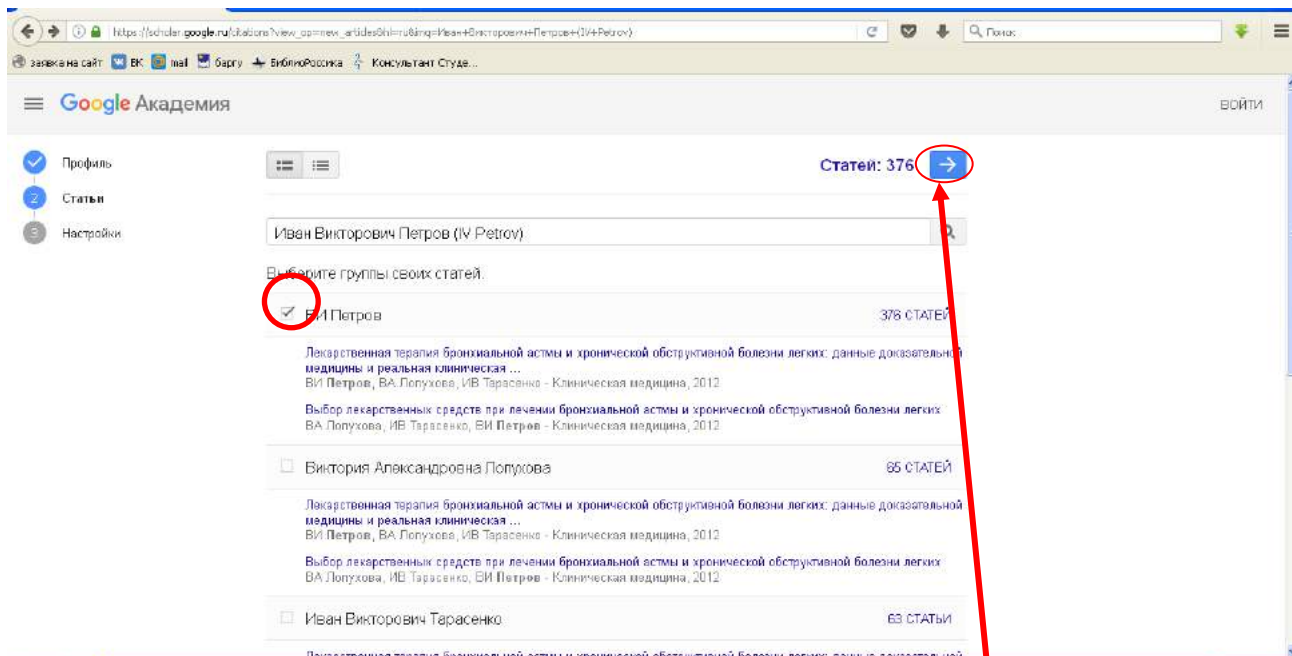

Если у вас есть публикации на других языках, то делайте поиск по всем возможным вариантам написания фамилии на разных языках.

Можно искать не только по фамилии, но и по названию статьи, названию работы, соавтору, ключевым словам.

Если Вы нашли свою статью, установите напротив ее названия галочку.

Отметив в списке свои публикации, нажмите на стрелку.

Далее Вы можете включить автоматическое обновление профиля или выбрать предварительный просмотр вносимых изменений. В любом случае вы всегда сможете внести изменения вручную. После выбора нажать кнопку «Готово»