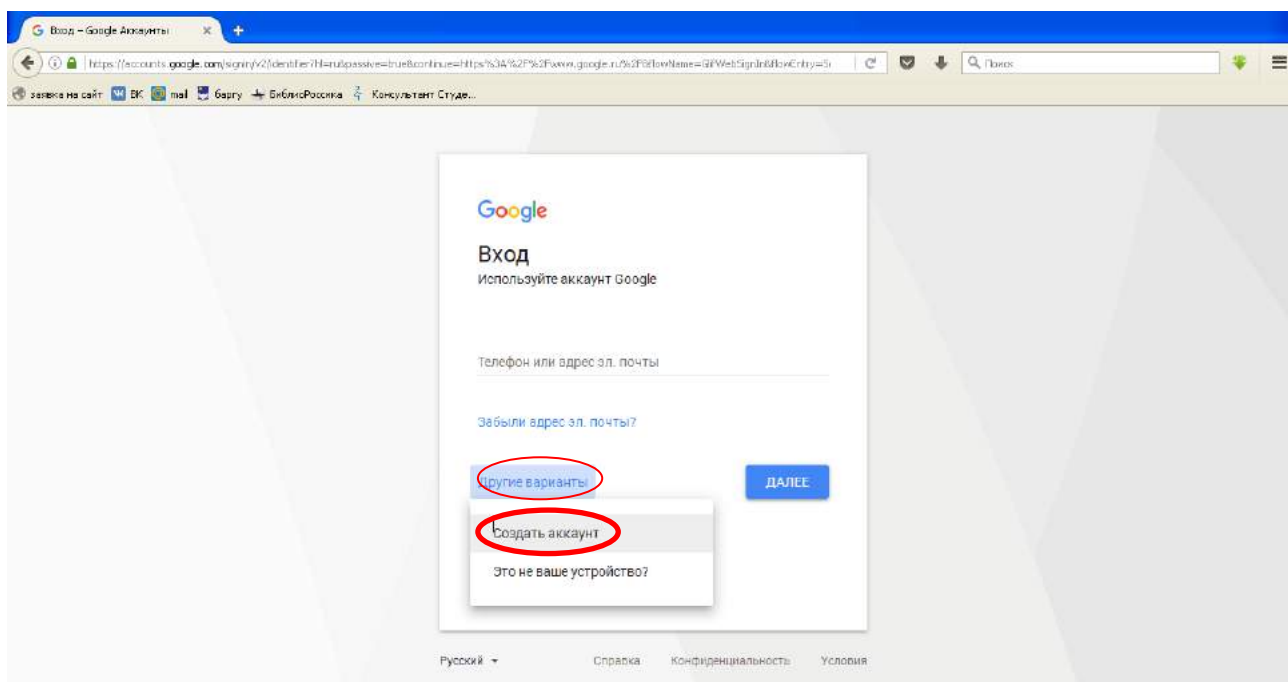

Создание профиля автора в системе Академия Google

Создание и настройка профиля автора производится на сайте Google Академия <https://scholar.google.ru/>.

Нажать кнопку «войти».

Система предложит войти в уже имеющийся у Вас аккаунт в Google, либо при его отсутствии создать новый. При отсутствии аккаунта нажать кнопку «Другие варианты» и выбрать «Создать аккаунт».

На открывшейся странице заполнить все поля регистрационной формы.

Зарегистрируйтесь в Google

Google

Войти

Зарегистрируйтесь в Google

Весь Google

Один бесплатный аккаунт – весь мир Google!

Мобильный Google